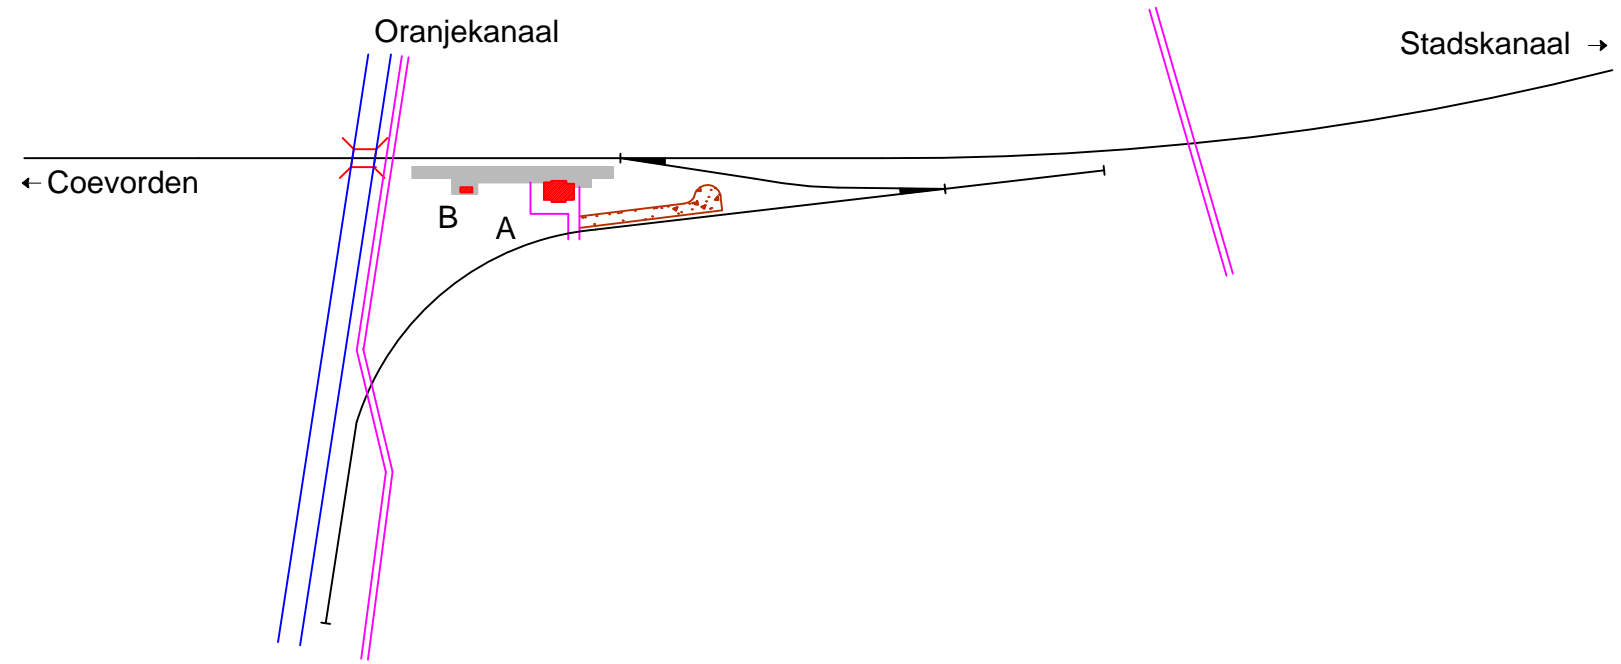

PRODUCED BY AN AUTODESK EDUCATIONAL PRODUCT
 Noordoosterlocaalspoorweg-Maatschappij

1905

1912 - 1945

Legenda 1		Gegevens	
A:	Stationsgebouw	Spoorlijn:	Coevorden - Stadskanaal
B:	Nevengebouw	Afkorting:	Zbg
C:	Brugwachterswoning	Positie:	km 71,773, rechterzijde
D:	Woning		
E:	-		

Legenda 2	
—	Spoorlijn
—	Gebouw
—	Perron
—	Losweg
—	Water

Emplacement halte Zuidbarge, schematisch 01

A3	Schaal:	Niet op schaal	Revisie:	Versie S4.01
	Datum:	2017-12-06		
	Nadruk verboden			
R.E. van Wissen, Nootdorp				