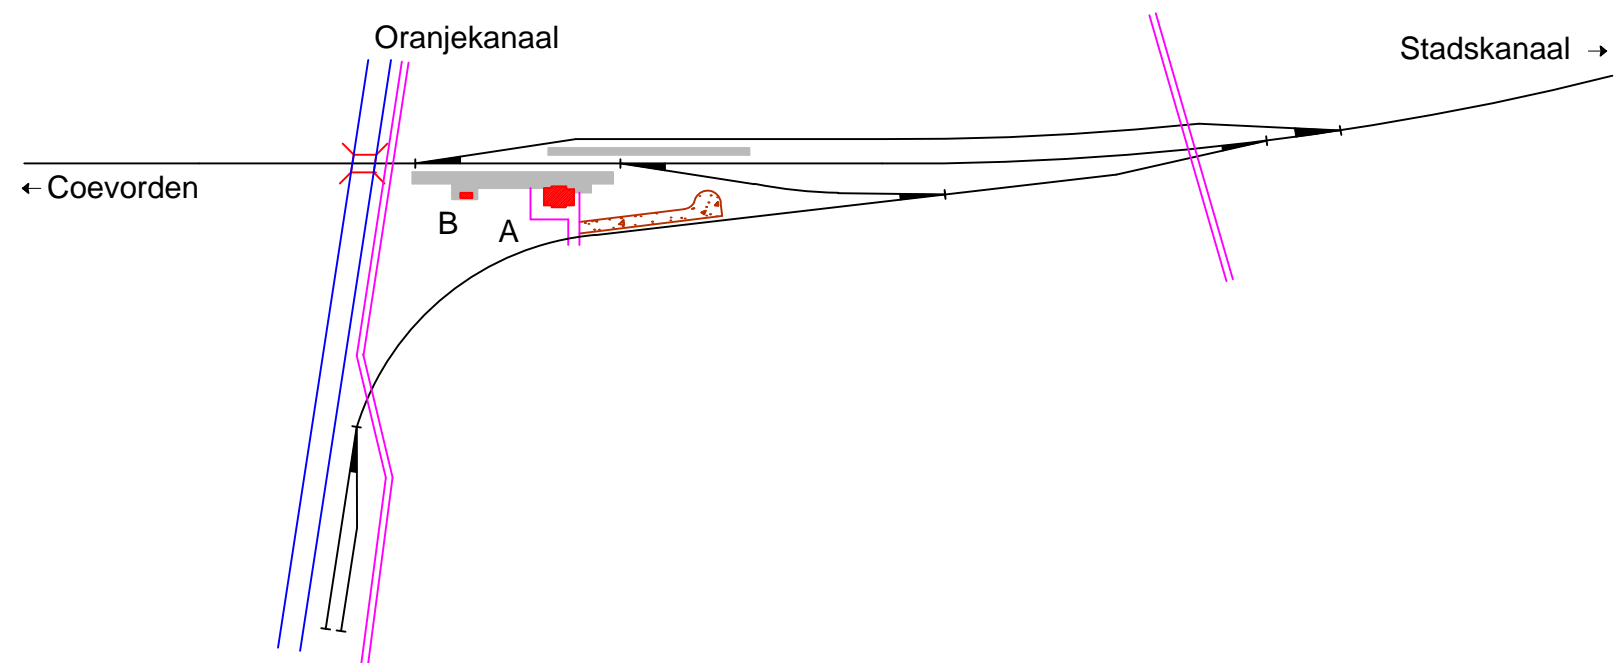

PRODUCED BY AN AUTODESK EDUCATIONAL PRODUCT
 Noordoosterlocaalspoorweg-Maatschappij

1905

1912 - 1945

Legenda 1		Gegevens	
A:	Stationsgebouw	Spoorlijn:	Coevorden - Stadskanaal
B:	Nevengebouw	Afkorting:	Zbg
C:	Brugwachterswoning	Positie:	km 71,773, rechterzijde
D:	Woning		
E:	-		

Legenda 2	
—	Spoorlijn
—	Gebouw
—	Perron
—	Losweg
—	Water

Emplacement halte Zuidbarge, schematisch 01

A3	Schaal:	Niet op schaal	Revisie:	Versie S4.01
	Datum:	2017-12-06		
	Nadruk verboden			
R.E. van Wissen, Nootdorp				